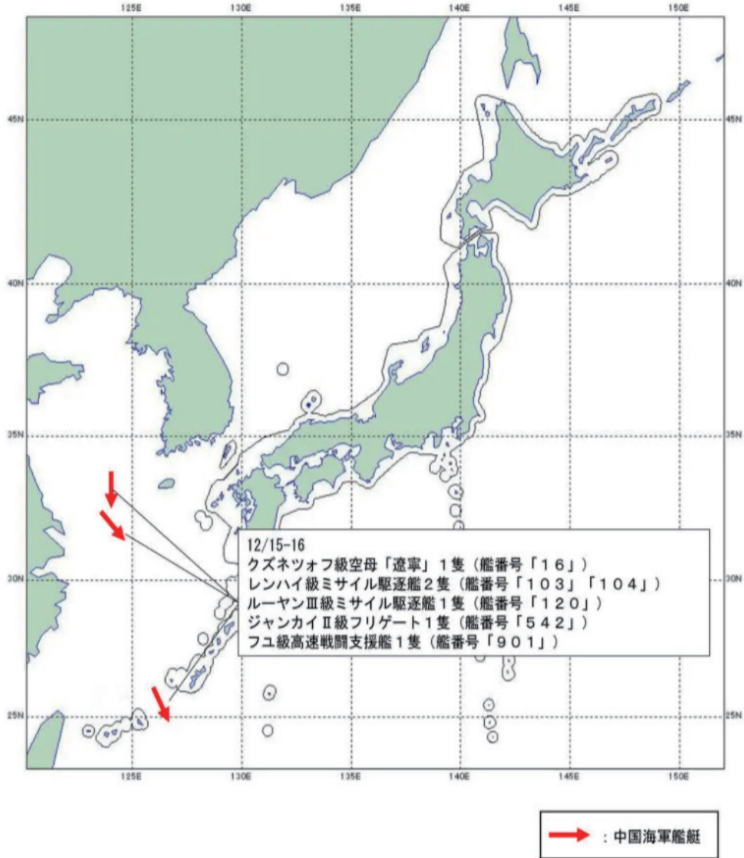

# 两艘055型万吨驱逐舰护航(下) 辽宁舰航母编队前出太平洋

統合幕僚監部公布の  
辽宁舰编队航迹图

統合幕僚監部公布の  
拉萨舰编队航迹图

晚10时左右，海自在同属五岛列岛中男女群岛以西约90公里处海域，发现中国海军055型驱逐舰拉萨舰（舷号102）、052D型驱逐舰开封舰（舷号124）、903A型补给舰太湖舰（舷号889）等3艘舰艇向东南方向移动，随后在14日，该3艘舰艇通过大隅海峡向东驶向西太平洋。

当地时间12日晚8时左右，海自在鹿儿岛县的口永良部岛西方约140公里的海域发现一艘中国海军815型电子侦察船（舷号796），该舰14日穿过宫古海峡向东南方向前进，确认是向太平洋方向航行。

レンハイ級ミサイル駆逐艦1隻 (艦番号「102」)

ルーヤンⅢ級ミサイル駆逐艦1隻 (艦番号「124」)

フチ級補給艦1隻 (艦番号「889」)

拉萨舰编队 图自統合幕僚監部网站

ドンディアオ級情報収集艦 (艦番号「796」)