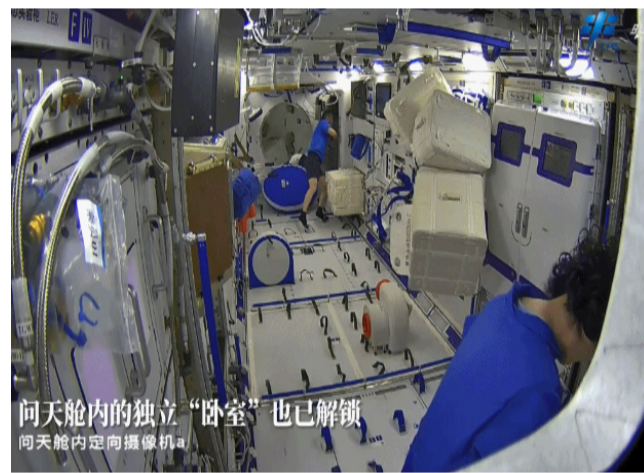

问天实验舱在轨满月 航天员的任务清单有哪些？ (下)

4. 休闲锻炼

问天舱配备三个睡眠区，加上原有的核心舱三个睡眠区，中国空间站可支持六名航天员短期在轨驻留。

问天舱扩展了航天员们的生活、工作空间，航天员们将太空自行车搬到了问天舱内，业余时间进行锻炼。

三

舱外机械臂开展在轨测试

安装在问天实验舱舱外的小机械臂肩负着独立完成舱外载荷的安装、更换等照料操作的重任。小机械臂在地面人员的支持下已顺利完成在轨测试。

四

为出舱做准备

此外，神舟十四号乘组目前已经投入空间站建造阶段首次出舱活动的周密训练和准备当中。

航天员们需要准备好出舱工具，比如组装脚限定器，安全绳，电动螺丝刀等。

出舱当然还少不了试穿舱外航天服，并且需要对舱外航天服进行检查。

做完这些，还需

要熟悉舱外机械臂的操作，为出舱活动做好充分的准备。

五

多角度感受太空之美

随着问天实验舱对接天和核心舱，中国空间站外又多了几处“观景点位”。

从问天第一视角看到的地球美景。

在我们头顶400公里外的浩瀚太空中，人类智慧的创造之美与地球自然的恒久之美交相辉映。

在天和全景摄像机和问天全景摄像机的镜头下，一颗蔚蓝色的星球缓缓转动，既散发出沧海桑田的神秘庄严，又诉说着星汉灿烂的宇宙级浪漫。(完)

中新网