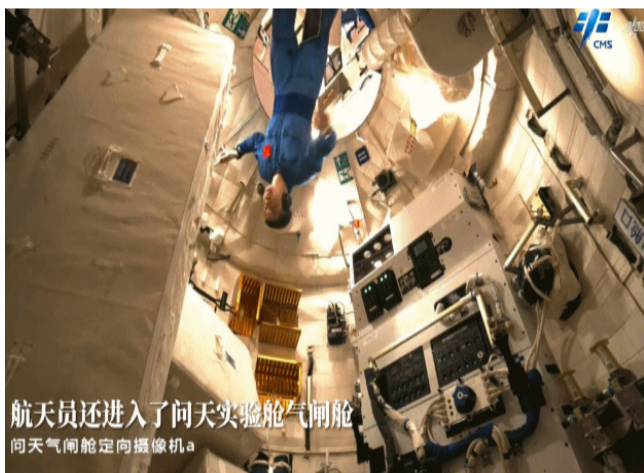

### 舱外机械臂开展在轨测试

安装在问天实验舱舱外的小机械臂肩负着独立完成舱外载荷的安装、更换等照料操作的重任。小机械臂在地面人员的支持下已顺利完成在轨测试。

### 多角度感受太空之美

随着问天实验舱对接天和核心舱，中国空间站外又多了几处“观景点位”。

从问天第一视角看到的地球美景。

在我们头顶400公里外的浩瀚太空中，人类智慧的创造之美与地球自然的恒久之美交相辉映。

在天和全景摄像机和问天全景摄像机的镜头下，一颗蔚蓝色的星球缓缓转动，既散发出沧海桑田的神秘庄严，又诉说着星汉灿烂的宇宙级浪漫。(完)

中新网

航天员还进入了问天实验舱气闸舱  
问天气闸舱定向摄像机a