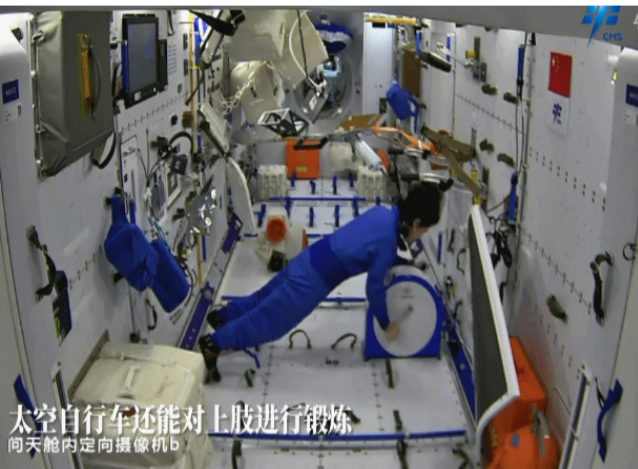

问天实验舱在轨满月 航天员的任务清单有哪些？ (下)

4. 休闲锻炼

问天舱配备三个睡眠区，加上原有的核心舱三个睡眠区，中国空间站可支持六名航天员短期在轨驻留。

问天舱扩展了航天员们的生活、工作空间，航天员们将太空自行车搬到了问天舱内，业余时间进行锻炼。

三

舱外机械臂开展在轨测试

安装在问天实验舱舱外的小机械臂肩负着独立完成舱外载荷的安装、更换等照料操作的重任。小机械臂在地面人员的支持下已顺利完成在轨测试。

四

为出舱做准备

此外，神舟十四号乘组目前已经投入空间站建造阶段首次出舱活动的周密训练和准备当中。

航天员们需要准备好出舱工具，比如组装脚限定器，安全绳，电动螺丝刀等。

出舱当然还少不了试穿舱外航天服，并且需要对舱外航天服进行检查。

做完这些，还需

要熟悉舱外机械臂的操作，为出舱活动做好充分的准备。

五

多角度感受太空之美

随着问天实验舱对接天和核心舱，中国空间站外又多了几处“观景点位”。

从问天第一视角看到的地球美景。

在我们头顶400公里外的浩瀚太空中，人类智慧的创造之美与地球自然的恒久之美交相辉映。

在天和全景摄像机和问天全景摄像机的镜头下，一颗蔚蓝色的星球缓缓转动，既散发出沧海桑田的神秘庄严，又诉说着星汉灿烂的宇宙级浪漫。(完)

中新网